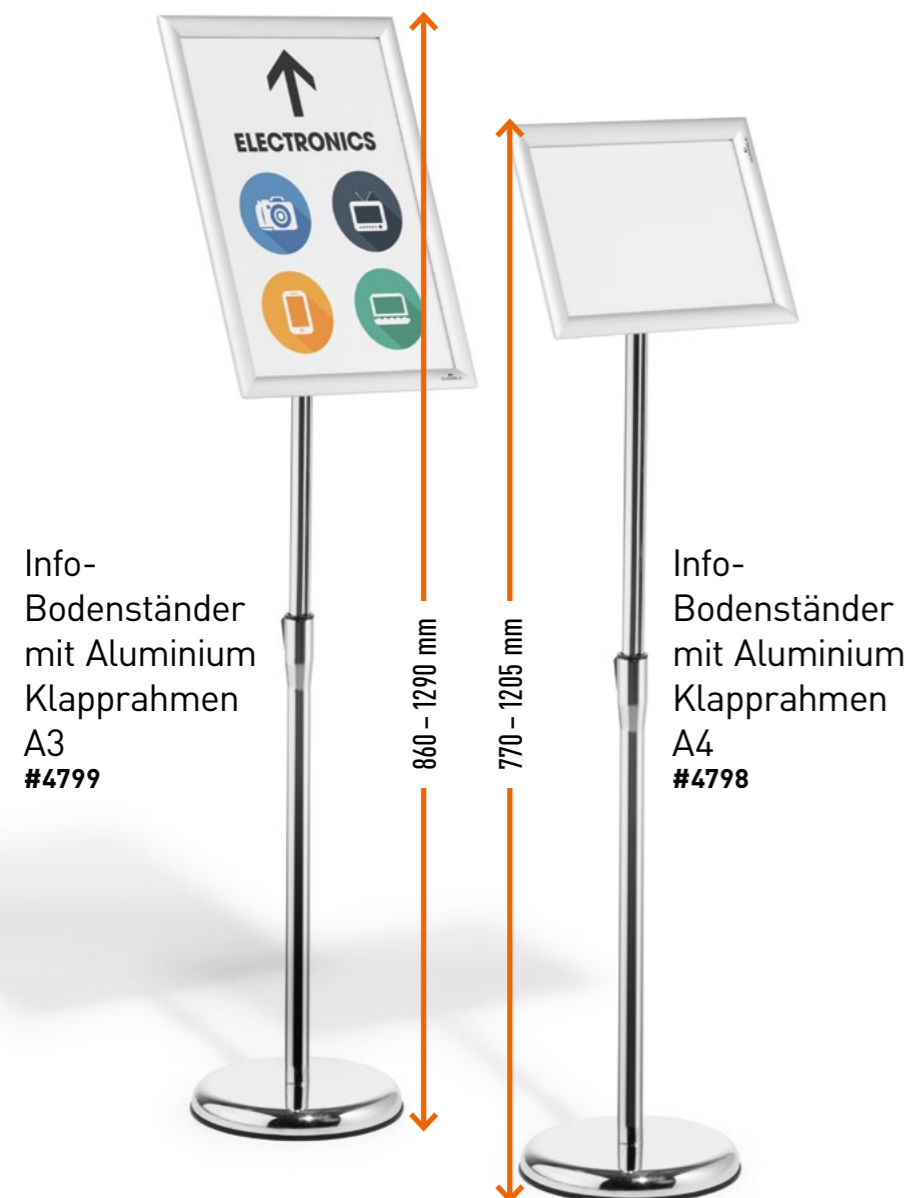

NEUE FORMATE

Bodenständer aus Aluminium

Info-Bodenständer mit Aluminium Klapprahmen im A4 oder A3 Format

Der Info-Bodenständer mit Aluminium Klapprahmen lässt sich schnell – ohne Werkzeug – aufbauen und eignet sich ideal für den Einzelhandel, Museen, Ausstellungen, Messehallen, Empfangs- und Wartebereiche, Konferenzräume etc.

- Silber eloxiert
- Runder Standfuß mit beiliegendem Gummiring verhindert Kratzer auf dem Boden
- Reflexionsarme, UV-beständige Schutzfolie
- Schlagfeste Rückwand aus Polystyrol
- Ecken auf Gehrung geschnitten

Produkt	Außenmaß (H×B×T)	Sichtmaße Klapprahmen (H×B)	Art.-Nr.	Farbe	Verpackung
Info-Bodenständer mit Aluminium Klapprahmen A4	770-1205 mm × 250 mm × 250 mm	279 mm × 192 mm	4798	23 silber	1 Stück
Info-Bodenständer mit Aluminium Klapprahmen A3	860-1290 mm × 250 mm × 250 mm	402 mm × 278 mm	4799	23 silber	1 Stück
Sandfüllung 1,5 kg			3335	16 beige	1 Stück