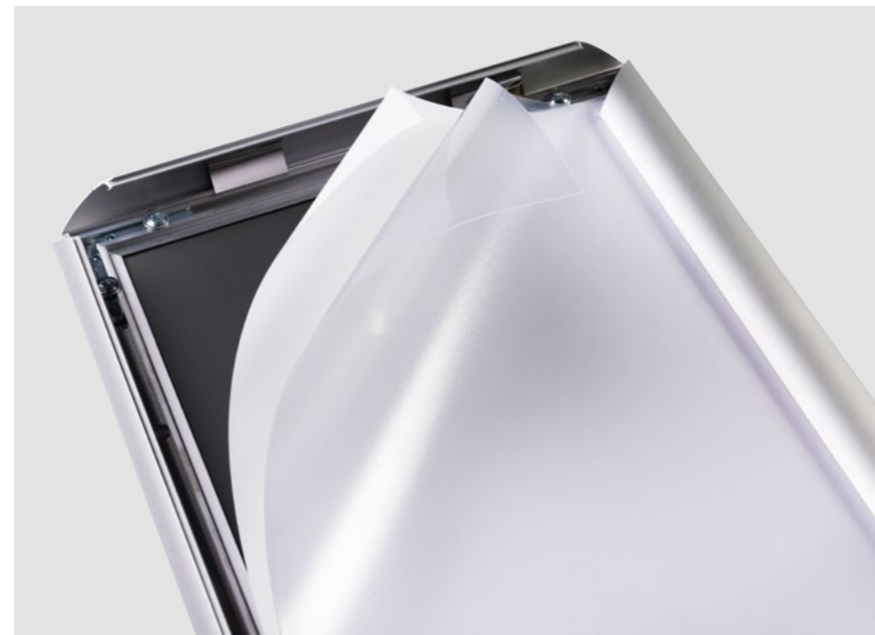

KLAPPRAHMEN AUS ALUMINIUM

Der robuste Info-Rahmen

Orientierungshinweise und Werbung in robuster, lang-
lebiger Qualität präsentieren

UV-Beständigkeit dank
reflexionsarmer Schutzfolie

Flexibler Einsatz
im Hoch- und Querformat

Scan oder
push -
Direkt zum
Produkt

Klapprahmen aus Aluminium

Klapprahmen Aluminium in den Formaten A4, A3, A2 und A1, zur Wandbefestigung

- Robuste Aluminium Klapprahmen, silber eloxiert
- Reflexionsarme, UV-beständige Schutzfolie
- Schlagfeste Rückwand aus Polystyrol
- Ecken auf Gehrung geschnitten
- Profildicke: 25 mm
- Anbringung im Hoch- oder Querformat möglich

Schneller und einfacher Motivwechsel durch bewährte Klapptechnik

Schnelle und flexible Anbringung: Anschrauben, Abhängen oder permanente Anbringung durch beiliegende Selbstklebestreifen

Inkl. Montagematerial bestehend aus Schrauben, Dübeln und vier Selbstklebestreifen

NEUE FORMATE

Bodenständer aus Aluminium

Info-Bodenständer mit Aluminium Klapprahmen im A4 oder A3 Format

Der Info-Bodenständer mit Aluminium Klapprahmen lässt sich schnell – ohne Werkzeug – aufbauen und eignet sich ideal für den Einzelhandel, Museen, Ausstellungen, Messehallen, Empfangs- und Wartebereiche, Konferenzräume etc.