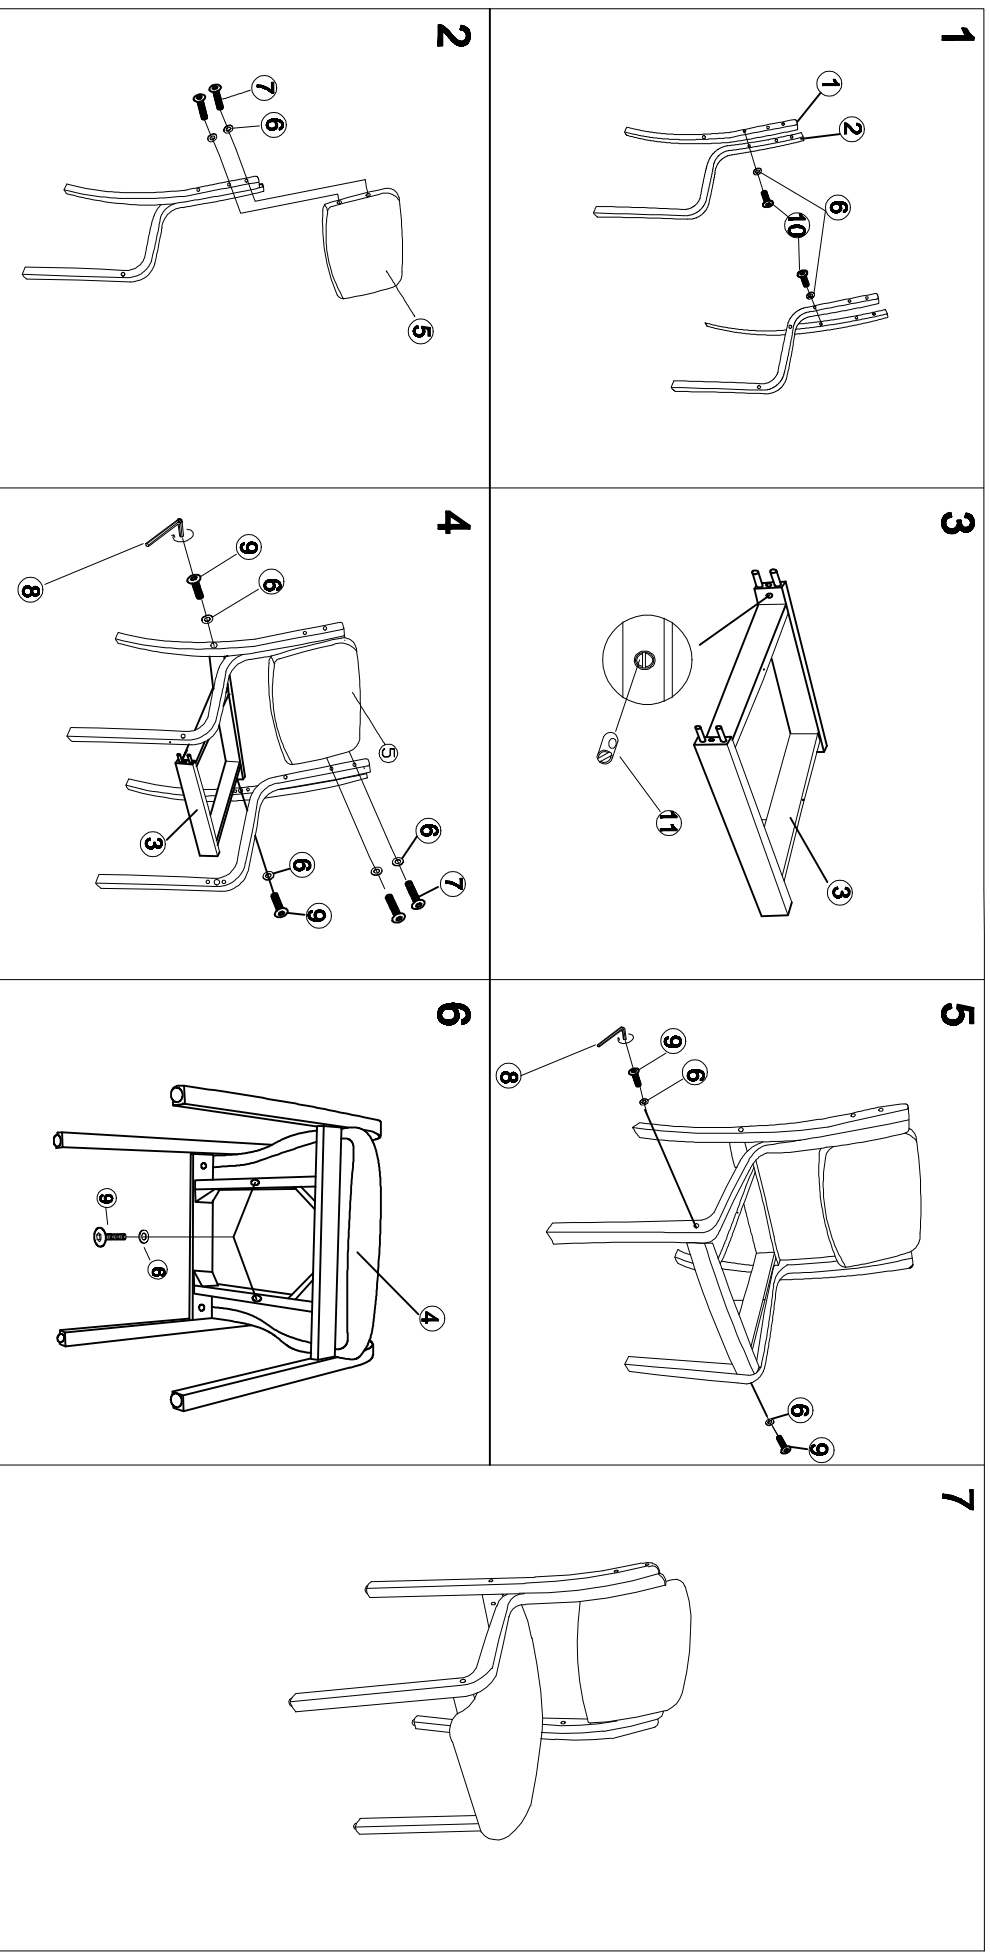

# Madrid Without Arm ASSEMBLY INSTRUCTION

<p><b>1</b> BACK HOSE</p> 	<p><b>2</b> FRONT HOSE</p> 	<p><b>3</b> SEAT RIB</p> 	<p><b>4</b> BACK CUSHION</p> 	<p><b>5</b> SEAT CUSHION</p> 	<p><b>6</b> WASHER  <math>\phi 13 \times \phi 6.5 \times 1 \text{mm}</math></p> 	<p><b>7</b> SCREW  <b>M6-75</b></p> 	<p><b>8</b> ALLEN KEY  <b>M4</b></p> 	<p><b>9</b> SCREW  <b>M6-65</b></p> 	<p><b>10</b> SCREW  <b>M6-45</b></p> 	<p><b>11</b> NUT</p> 
<p><b>1</b> PAIR</p>	<p><b>1</b> PAIR</p>	<p><b>1</b> PC</p>	<p><b>1</b> PC</p>	<p><b>1</b> PC</p>	<p><b>1</b>PC</p>	<p><b>4</b>PCS</p>	<p><b>1</b> PC</p>	<p><b>6</b>PCS</p>	<p><b>2</b>PCS</p>	<p><b>4</b>PCS</p>