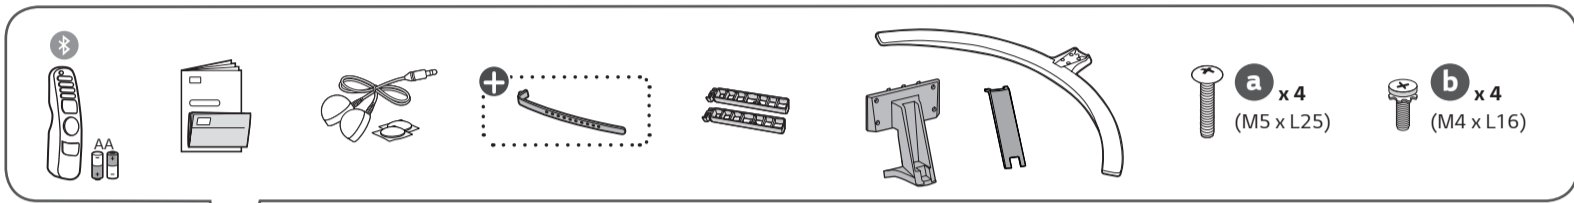

NANO96*

	A	B	C	D	E	F	F-G
	(mm)				(kg)		
65NANO963PA 65NANO966PA 65NANO969PA	1452	903	336	839	44.9	31.4	29.7
Power requirement				AC 100-240 V - 50 / 60 Hz			

English	• Read Safety and Regulatory.	Hrvatski	• Pročitajte Sigurnost i uskladenost s propisima.	Română	• Consultați manualul referitor la siguranță și reglementare.
Deutsch	• Lesen Sie die Sicherheitsanweisungen und Richtlinien.	Shqip	• Lexoni paragrafin " Siguria dhe rregullimi ".	Български	• Прочетете Безопасност и регулаторни стандарти.
Français	• Lire le document Sécurité et mesures réglementaires.	Bosanski	• Pročitajte dio Sigurnost i propisi.	Eesti	• Lugege ohutus- ja normatiivteavet.
Italiano	• Leggere il manuale Sicurezza e normativa.	Македонски	• Прочитajte за безбедноста и регулативата.	Lietuvių k.	• Perskaitykite Saugos ir norminius reikalavimus.
Español	• Leer Seguridad y normativa.	Svenska	• Läs Säkerhet och föreskrifter.	Latviešu	• Izlasiet sadaļu Drošība un normatīvi.
Português	• Ler informações sobre a Segurança e Regulamentos.	Magyar	• Biztonsági szabályzat megtekintése.	Srpski	• Pročitajte odeljak Bezbednost i regulatorna pitanja.
Nederlands	• Veiligheidsinformatie en regelgeving lezen.	Polski	• Prosimy o przeczytanie Zasad bezpieczeństwa i uwag dotyczących przepisów.	Norsk	• Les sikkerhet og forskrifter.
Ελληνικά	• Διαβάστε τις οδηγίες για την ασφάλεια και τους κανονισμούς.	Česky	• Přečtěte si část Bezpečnost a zákonné předpisy.	Dansk	• Læs sikkerhed og lovmæssige bestemmelser.
Slovenščina	• Preberite varnostne in regulativne vidike.	Slovenčina	• Prečítajte si bezpečnostné a regulačné informácie.	Suomi	• Lue Turvallisuus ja säännökset -osio.