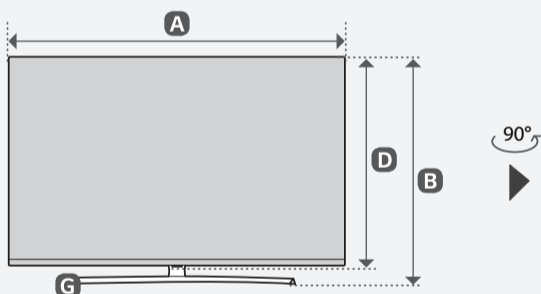

NANO96*

	A	B	C	D	E	F	F-G
	(mm)				(kg)		
65NANO963PA 65NANO966PA 65NANO969PA	1452	903	336	839	44.9	31.4	29.7
Power requirement				AC 100-240 V - 50 / 60 Hz			

English	• Read Safety and Regulatory.	Hrvatski	• Pročitajte Sigurnost i uskladenost s propisima.	Română	• Consultați manualul referitor la siguranță și reglementare.
Deutsch	• Lesen Sie die Sicherheitsanweisungen und Richtlinien.	Shqip	• Lexoni paragrafin " Siguria dhe rregullimi ".	Български	• Прочетете Безопасност и регулаторни стандарти.
Français	• Lire le document Sécurité et mesures réglementaires.	Bosanski	• Pročitajte dio Sigurnost i propisi.	Eesti	• Lugege ohutus- ja normatiivteavet.
Italiano	• Leggere il manuale Sicurezza e normativa.	Македонски	• Прочитajte за безбедноста и регулативата.	Lietuvių k.	• Perskaitykite Saugos ir norminius reikalavimus.
Español	• Leer Seguridad y normativa.	Svenska	• Läs Säkerhet och föreskrifter.	Latviešu	• Izlasiet sadaļu Drošība un normatīvi.
Português	• Ler informações sobre a Segurança e Regulamentos.	Magyar	• Biztonsági szabályzat megtekintése.	Srpski	• Pročitajte odeljak Bezbednost i regulatorna pitanja.
Nederlands	• Veiligheidsinformatie en regelgeving lezen.	Polski	• Prosimy o przeczytanie Zasad bezpieczeństwa i uwag dotyczących przepisów.	Norsk	• Les sikkerhet og forskrifter.
Ελληνικά	• Διαβάστε τις οδηγίες για την ασφάλεια και τους κανονισμούς.	Česky	• Přečtěte si část Bezpečnost a zákonné předpisy.	Dansk	• Læs sikkerhed og lovmæssige bestemmelser.
Slovenščina	• Preberite varnostne in regulativne vidike.	Slovenčina	• Prečítajte si bezpečnostné a regulačné informácie.	Suomi	• Lue Turvallisuus ja säännökset -osio.