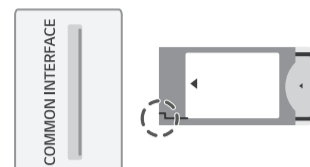

NANO96*

	A	B	C	D	E	F	F-G
	(mm)				(kg)		
65NANO963PA 65NANO966PA 65NANO969PA	1452	903	336	839	44.9	31.4	29.7
Power requirement				AC 100-240 V - 50 / 60 Hz			

English	• Read Safety and Regulatory.	Hrvatski	• Pročitajte Sigurnost i uskladenost s propisima.	Română	• Consultați manualul referitor la siguranță și reglementare.
Deutsch	• Lesen Sie die Sicherheitsanweisungen und Richtlinien.	Shqip	• Lexoni paragrafin " Siguria dhe rregullimi ".	Български	• Прочетете Безопасност и регулаторни стандарти.
Français	• Lire le document Sécurité et mesures réglementaires.	Bosanski	• Pročitajte dio Sigurnost i propisi.	Eesti	• Lugege ohutus- ja normatiivteavet.
Italiano	• Leggere il manuale Sicurezza e normativa.	Македонски	• Прочитajte за безбедноста и регулативата.	Lietuvių k.	• Perskaitykite Saugos ir norminius reikalavimus.
Español	• Leer Seguridad y normativa.	Svenska	• Läs Säkerhet och föreskrifter.	Latviešu	• Izlasiet sadaļu Drošība un normatīvi.
Português	• Ler informações sobre a Segurança e Regulamentos.	Magyar	• Biztonsági szabályzat megtekintése.	Srpski	• Pročitajte odeljak Bezbednost i regulatorna pitanja.
Nederlands	• Veiligheidsinformatie en regelgeving lezen.	Polski	• Prosimy o przeczytanie Zasad bezpieczeństwa i uwag dotyczących przepisów.	Norsk	• Les sikkerhet og forskrifter.
Ελληνικά	• Διαβάστε τις οδηγίες για την ασφάλεια και τους κανονισμούς.	Česky	• Přečtěte si část Bezpečnost a zákonné předpisy.	Dansk	• Læs sikkerhed og lovmæssige bestemmelser.
Slovenščina	• Preberite varnostne in regulativne vidike.	Slovenčina	• Prečítajte si bezpečnostné a regulačné informácie.	Suomi	• Lue Turvallisuus ja säännökset -osio.