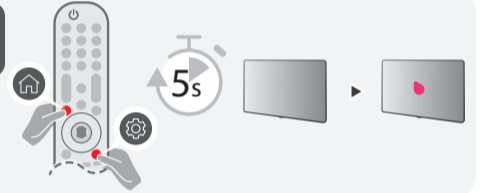

NANO96*

	A	B	C	D	E	F	F-G
	(mm)				(kg)		
65NANO963PA 65NANO966PA 65NANO969PA	1452	903	336	839	44.9	31.4	29.7
Power requirement				AC 100-240 V - 50 / 60 Hz			

English	• Read Safety and Regulatory.	Hrvatski	• Pročitajte Sigurnost i uskladenost s propisima.	Română	• Consultați manualul referitor la siguranță și reglementare.
Deutsch	• Lesen Sie die Sicherheitsanweisungen und Richtlinien.	Shqip	• Lexoni paragrafin " Siguria dhe rregullimi ".	Български	• Прочетете Безопасност и регулаторни стандарти.
Français	• Lire le document Sécurité et mesures réglementaires.	Bosanski	• Pročitajte dio Sigurnost i propisi.	Eesti	• Lugege ohutus- ja normatiivteavet.
Italiano	• Leggere il manuale Sicurezza e normativa.	Македонски	• Прочитajte за безбедноста и регулативата.	Lietuvių k.	• Perskaitykite Saugos ir norminius reikalavimus.
Español	• Leer Seguridad y normativa.	Svenska	• Läs Säkerhet och föreskrifter.	Latviešu	• Izlasiet sadaļu Drošība un normatīvi.
Português	• Ler informações sobre a Segurança e Regulamentos.	Magyar	• Biztonsági szabályzat megtekintése.	Srpski	• Pročitajte odeljak Bezbednost i regulatorna pitanja.
Nederlands	• Veiligheidsinformatie en regelgeving lezen.	Polski	• Prosimy o przeczytanie Zasad bezpieczeństwa i uwag dotyczących przepisów.	Norsk	• Les sikkerhet og forskrifter.
Ελληνικά	• Διαβάστε τις οδηγίες για την ασφάλεια και τους κανονισμούς.	Česky	• Přečtěte si část Bezpečnost a zákonné předpisy.	Dansk	• Læs sikkerhed og lovmæssige bestemmelser.
Slovenščina	• Preberite varnostne in regulativne vidike.	Slovenčina	• Prečítajte si bezpečnostné a regulačné informácie.	Suomi	• Lue Turvallisuus ja säännökset -osio.