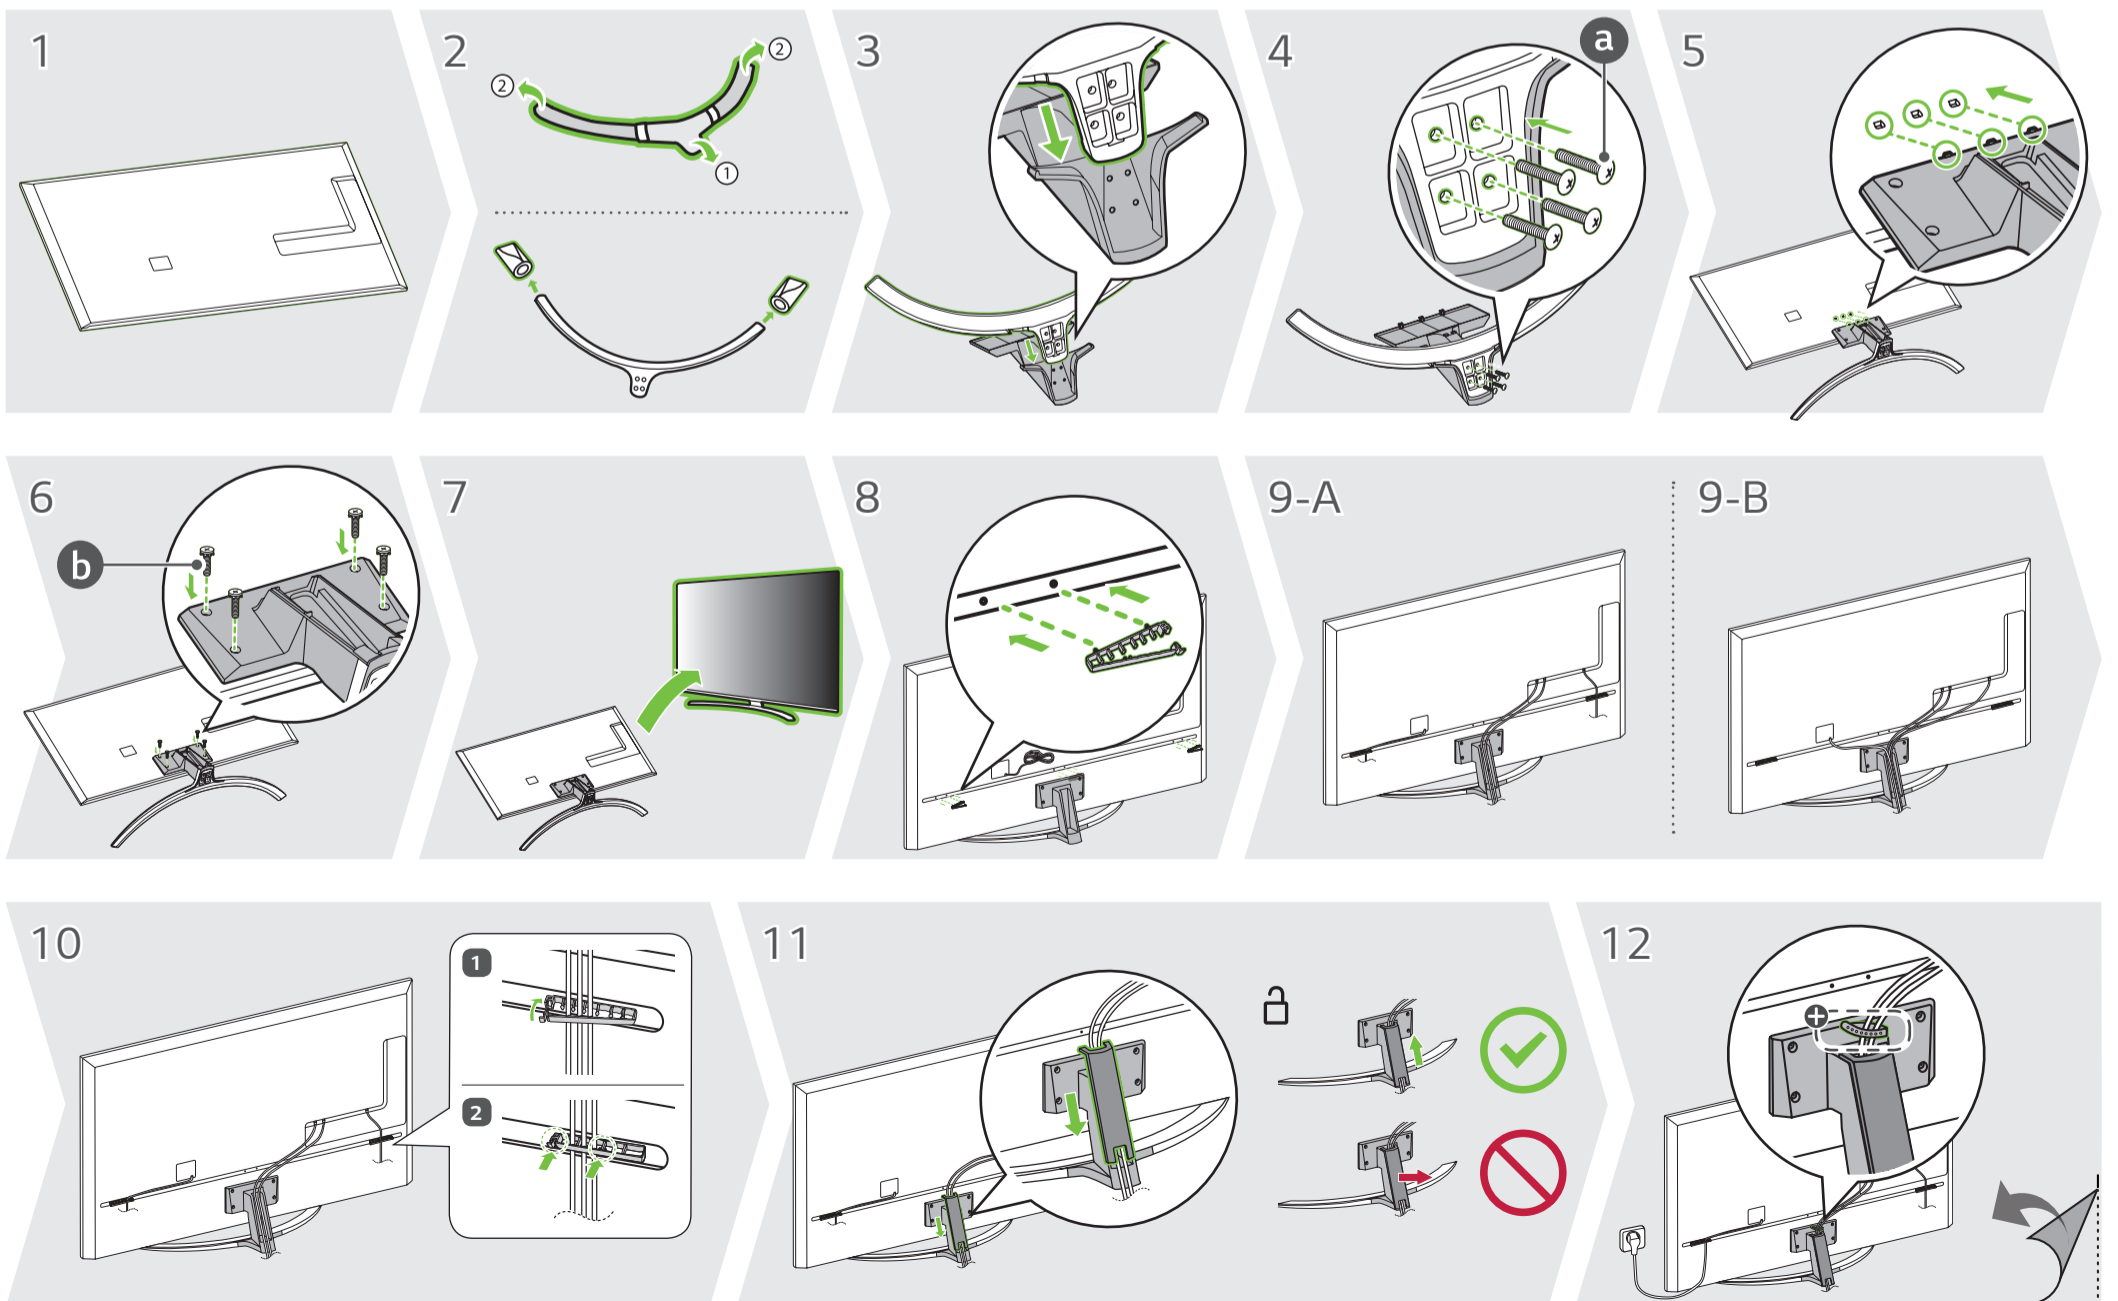

NANO96*

	A	B	C	D	E	F	F-G
	(mm)				(kg)		
65NANO963PA 65NANO966PA 65NANO969PA	1452	903	336	839	44.9	31.4	29.7
Power requirement				AC 100-240 V - 50 / 60 Hz			

English	• Read Safety and Regulatory.	Hrvatski	• Pročitajte Sigurnost i uskladenost s propisima.	Română	• Consultați manualul referitor la siguranță și reglementare.
Deutsch	• Lesen Sie die Sicherheitsanweisungen und Richtlinien.	Shqip	• Lexoni paragrafin " Siguria dhe rregullimi ".	Български	• Прочетете Безопасност и регулаторни стандарти.
Français	• Lire le document Sécurité et mesures réglementaires.	Bosanski	• Pročitajte dio Sigurnost i propisi.	Eesti	• Lugege ohutus- ja normatiivteavet.
Italiano	• Leggere il manuale Sicurezza e normativa.	Македонски	• Прочитajte за безбедноста и регулативата.	Lietuvių k.	• Perskaitykite Saugos ir norminius reikalavimus.
Español	• Leer Seguridad y normativa.	Svenska	• Läs Säkerhet och föreskrifter.	Latviešu	• Izlasiet sadaļu Drošība un normatīvi.
Português	• Ler informações sobre a Segurança e Regulamentos.	Magyar	• Biztonsági szabályzat megtekintése.	Srpski	• Pročitajte odeljak Bezbednost i regulatorna pitanja.
Nederlands	• Veiligheidsinformatie en regelgeving lezen.	Polski	• Prosimy o przeczytanie Zasad bezpieczeństwa i uwag dotyczących przepisów.	Norsk	• Les sikkerhet og forskrifter.
Ελληνικά	• Διαβάστε τις οδηγίες για την ασφάλεια και τους κανονισμούς.	Česky	• Přečtěte si část Bezpečnost a zákonné předpisy.	Dansk	• Læs sikkerhed og lovmæssige bestemmelser.
Slovenščina	• Preberite varnostne in regulativne vidike.	Slovenčina	• Prečítajte si bezpečnostné a regulačné informácie.	Suomi	• Lue Turvallisuus ja säännökset -osio.