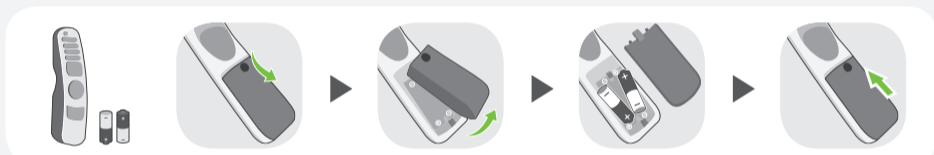

NANO96*

	A	B	C	D	E	F	F-G
	(mm)				(kg)		
65NANO963PA 65NANO966PA 65NANO969PA	1452	903	336	839	44.9	31.4	29.7
Power requirement				AC 100-240 V - 50 / 60 Hz			

English	• Read Safety and Regulatory.	Hrvatski	• Pročitajte Sigurnost i uskladenost s propisima.	Română	• Consultați manualul referitor la siguranță și reglementare.
Deutsch	• Lesen Sie die Sicherheitsanweisungen und Richtlinien.	Shqip	• Lexoni paragrafin " Siguria dhe rregullimi ".	Български	• Прочетете Безопасност и регулаторни стандарти.
Français	• Lire le document Sécurité et mesures réglementaires.	Bosanski	• Pročitajte dio Sigurnost i propisi.	Eesti	• Lugege ohutus- ja normatiivteavet.
Italiano	• Leggere il manuale Sicurezza e normativa.	Македонски	• Прочитajte за безбедноста и регулативата.	Lietuvių k.	• Perskaitykite Saugos ir norminius reikalavimus.
Español	• Leer Seguridad y normativa.	Svenska	• Läs Säkerhet och föreskrifter.	Latviešu	• Izlasiet sadaļu Drošība un normatīvi.
Português	• Ler informações sobre a Segurança e Regulamentos.	Magyar	• Biztonsági szabályzat megtekintése.	Srpski	• Pročitajte odeljak Bezbednost i regulatorna pitanja.
Nederlands	• Veiligheidsinformatie en regelgeving lezen.	Polski	• Prosimy o przeczytanie Zasad bezpieczeństwa i uwag dotyczących przepisów.	Norsk	• Les sikkerhet og forskrifter.
Ελληνικά	• Διαβάστε τις οδηγίες για την ασφάλεια και τους κανονισμούς.	Česky	• Přečtěte si část Bezpečnost a zákonné předpisy.	Dansk	• Læs sikkerhed og lovmæssige bestemmelser.
Slovenščina	• Preberite varnostne in regulativne vidike.	Slovenčina	• Prečítajte si bezpečnostné a regulačné informácie.	Suomi	• Lue Turvallisuus ja säännökset -osio.