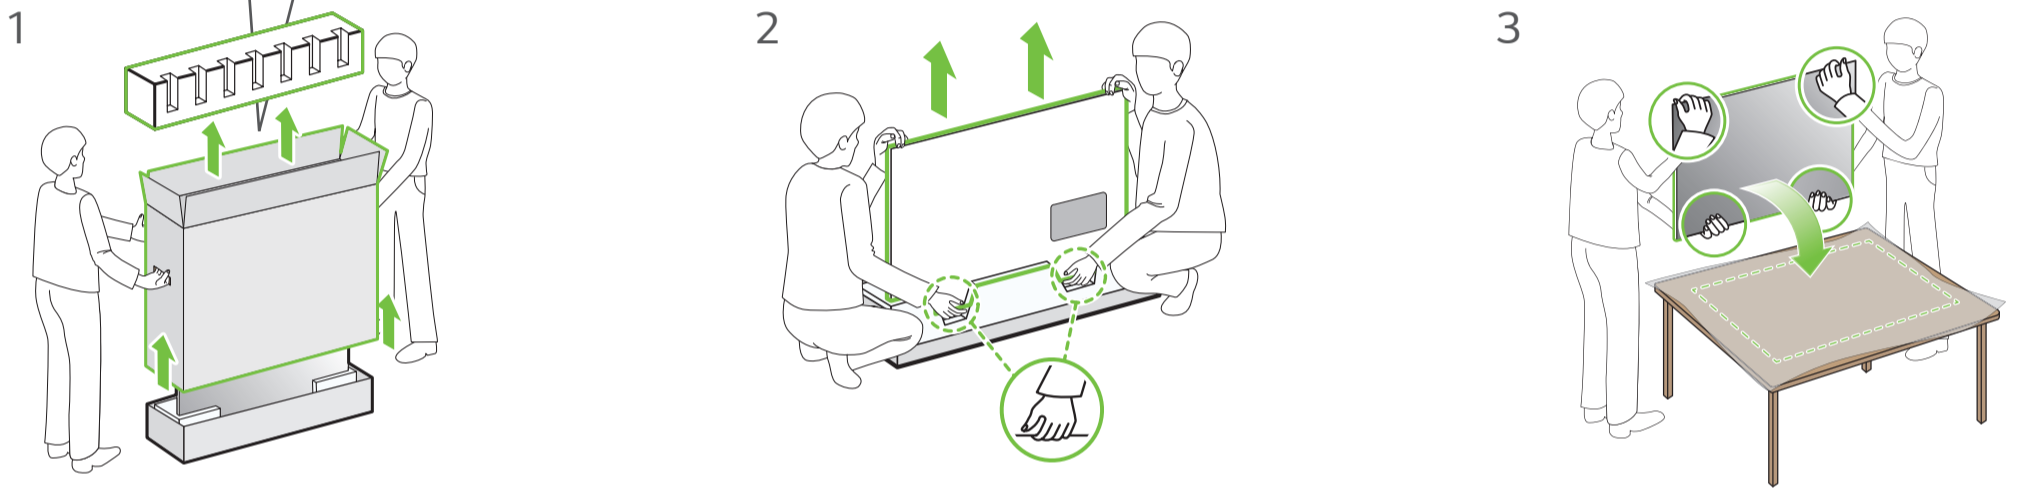

NANO96*

	A	B	C	D	E	F	F-G
	(mm)				(kg)		
65NANO963PA 65NANO966PA 65NANO969PA	1452	903	336	839	44.9	31.4	29.7
Power requirement				AC 100-240 V - 50 / 60 Hz			

English	• Read Safety and Regulatory.	Hrvatski	• Pročitajte Sigurnost i uskladenost s propisima.	Română	• Consultați manualul referitor la siguranță și reglementare.
Deutsch	• Lesen Sie die Sicherheitsanweisungen und Richtlinien.	Shqip	• Lexoni paragrafin " Siguria dhe rregullimi ".	Български	• Прочетете Безопасност и регулаторни стандарти.
Français	• Lire le document Sécurité et mesures réglementaires.	Bosanski	• Pročitajte dio Sigurnost i propisi.	Eesti	• Lugege ohutus- ja normatiivteavet.
Italiano	• Leggere il manuale Sicurezza e normativa.	Македонски	• Прочитajte за безбедноста и регулативата.	Lietuvių k.	• Perskaitykite Saugos ir norminius reikalavimus.
Español	• Leer Seguridad y normativa.	Svenska	• Läs Säkerhet och föreskrifter.	Latviešu	• Izlasiet sadaļu Drošība un normatīvi.
Português	• Ler informações sobre a Segurança e Regulamentos.	Magyar	• Biztonsági szabályzat megtekintése.	Srpski	• Pročitajte odeljak Bezbednost i regulatorna pitanja.
Nederlands	• Veiligheidsinformatie en regelgeving lezen.	Polski	• Prosimy o przeczytanie Zasad bezpieczeństwa i uwag dotyczących przepisów.	Norsk	• Les sikkerhet og forskrifter.
Ελληνικά	• Διαβάστε τις οδηγίες για την ασφάλεια και τους κανονισμούς.	Česky	• Přečtěte si část Bezpečnost a zákonné předpisy.	Dansk	• Læs sikkerhed og lovmæssige bestemmelser.
Slovenščina	• Preberite varnostne in regulativne vidike.	Slovenčina	• Prečítajte si bezpečnostné a regulačné informácie.	Suomi	• Lue Turvallisuus ja säännökset -osio.