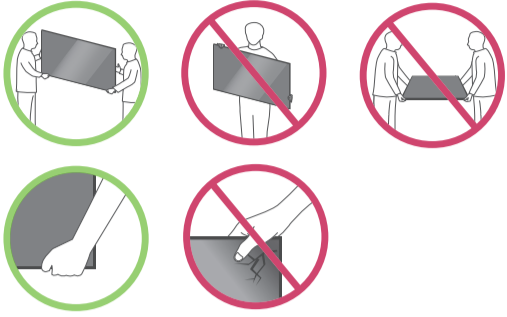

NANO96*

	A	B	C	D	E	F	F-G
	(mm)				(kg)		
65NANO963PA 65NANO966PA 65NANO969PA	1452	903	336	839	44.9	31.4	29.7
Power requirement				AC 100-240 V - 50 / 60 Hz			

English	• Read Safety and Regulatory.	Hrvatski	• Pročitajte Sigurnost i uskladenost s propisima.	Română	• Consultați manualul referitor la siguranță și reglementare.
Deutsch	• Lesen Sie die Sicherheitsanweisungen und Richtlinien.	Shqip	• Lexoni paragrafin " Siguria dhe rregullimi ".	Български	• Прочетете Безопасност и регулаторни стандарти.
Français	• Lire le document Sécurité et mesures réglementaires.	Bosanski	• Pročitajte dio Sigurnost i propisi.	Eesti	• Lugege ohutus- ja normatiivteavet.
Italiano	• Leggere il manuale Sicurezza e normativa.	Македонски	• Прочитajte за безбедноста и регулативата.	Lietuvių k.	• Perskaitykite Saugos ir norminius reikalavimus.
Español	• Leer Seguridad y normativa.	Svenska	• Läs Säkerhet och föreskrifter.	Latviešu	• Izlasiet sadaļu Drošība un normatīvi.
Português	• Ler informações sobre a Segurança e Regulamentos.	Magyar	• Biztonsági szabályzat megtekintése.	Srpski	• Pročitajte odeljak Bezbednost i regulatorna pitanja.
Nederlands	• Veiligheidsinformatie en regelgeving lezen.	Polski	• Prosimy o przeczytanie Zasad bezpieczeństwa i uwag dotyczących przepisów.	Norsk	• Les sikkerhet og forskrifter.
Ελληνικά	• Διαβάστε τις οδηγίες για την ασφάλεια και τους κανονισμούς.	Česky	• Přečtěte si část Bezpečnost a zákonné předpisy.	Dansk	• Læs sikkerhed og lovmæssige bestemmelser.
Slovenščina	• Preberite varnostne in regulativne vidike.	Slovenčina	• Prečítajte si bezpečnostné a regulačné informácie.	Suomi	• Lue Turvallisuus ja säännökset -osio.