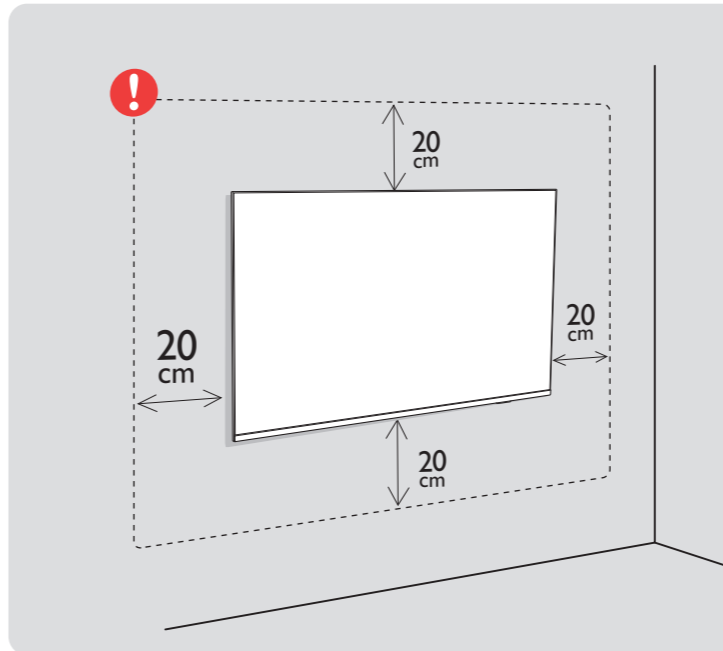

2214 series

1

43" 50" 55"

2

1

65"/70"/75"

2

3

## VESA (x, y)

43" 100x200mm M6 (L:6 mm~8 mm)	108 cm
50" 200x100mm M6 (L:18 mm~22 mm)	126 cm
55" 200x100mm M6 (L:10 mm~20 mm)	139 cm
65" 200x200mm M6 (L: 12 mm~18 mm)	164 cm
70" 300x300mm M8 (L: 10 mm~25 mm)	177 cm
75" 300x300mm M8 (L: 10 mm~25 mm)	189 cm