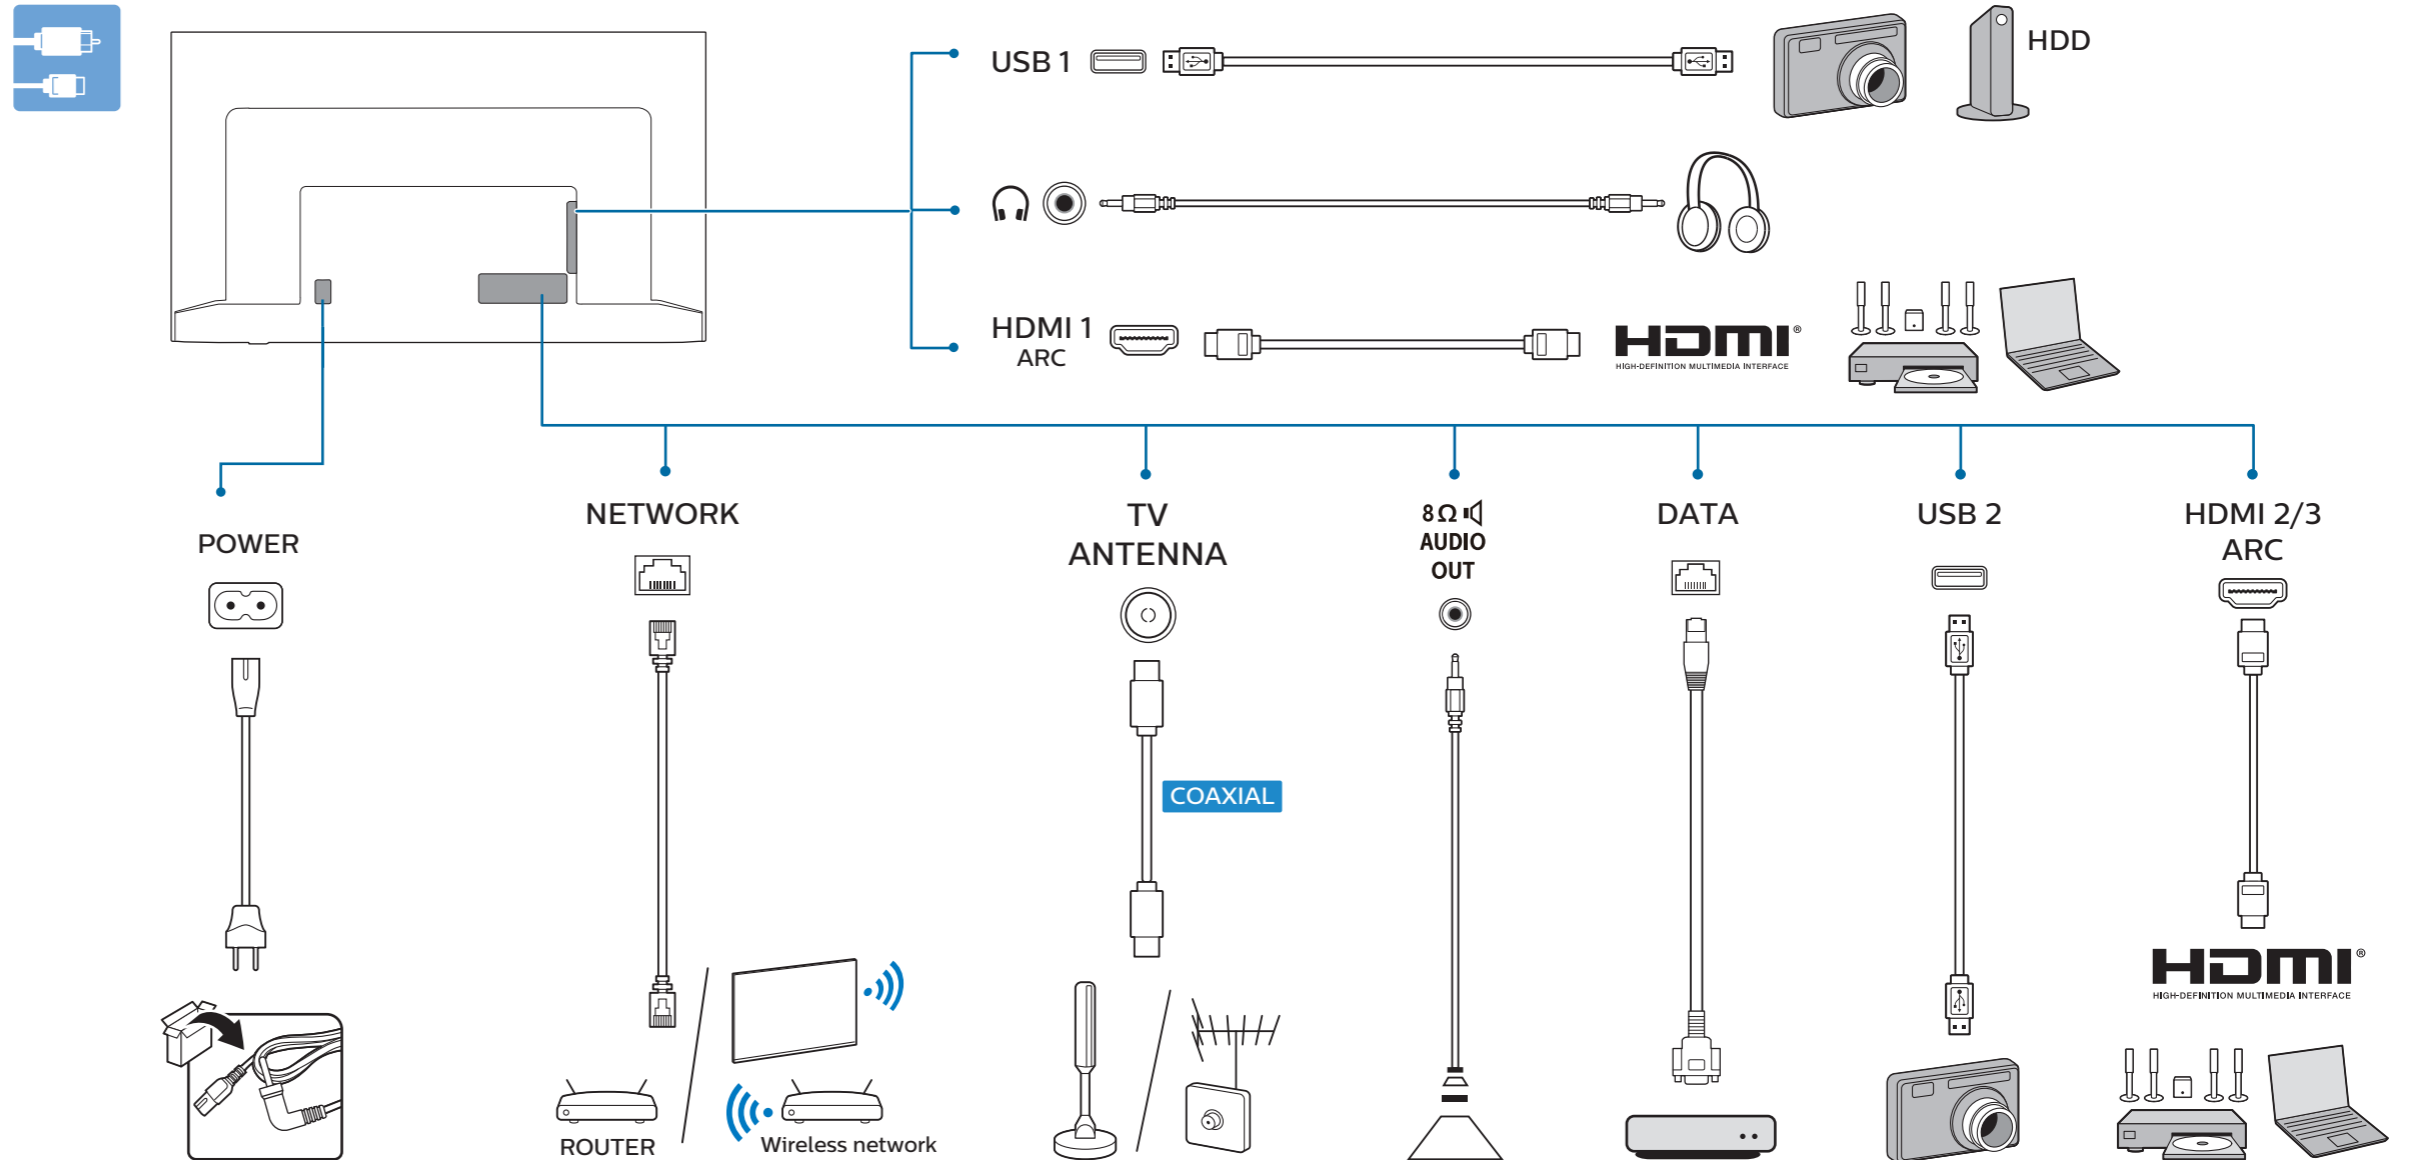

English Read the safety instructions.
Български Прочетете инструкциите за безопасност.
Čeština Přečtěte si bezpečnostní pokyny.
Hrvatski Pročitajte sigurnosne upute.
Dansk Læs sikkerhedsforskrifterne.
Deutsch Lesen Sie die Sicherheitshinweise.
Ελληνικά Διαβάστε τις οδηγίες ασφαλείας.
Eesti Lugege ohutusõudeid.
Español Lea las instrucciones de seguridad.

Français Lisez les consignes de sécurité.
Italiano Leggere le istruzioni di sicurezza.
Қазақша Қорғаныстық нұсқаулар.
Latviešu Izlasiet drošības norādījumus.
Lietuvių Perskaitykite saugos instrukcijas.
Magyar Olvassa el a biztonsági utasításokat.
Nederlands Lees de veiligheidsvoorschriften.
Norsk Les sikkerhetsforskriftene.
Polski Zapoznaj się z instrukcjami bezpieczeństwa.

Português Leia as instruções de segurança.
Română Citiți instrucțiunile de siguranță.
Русский Читайте инструкции по технике безопасности.
Srpski Pročitajte bezbednosna uputstva.
Slovenščina Preberite varnostna navodila.
Slovenský Prečítajte si bezpečnostné pokyny.
Suomi Lue turvaohjeet.
Svenska Läs säkerhetsinstruktionerna.
ภาษาไทย โปรดอ่านคำแนะนำด้านความปลอดภัย

Türkçe Güvenlik talimatlarını okuyun.
Українська Читайте інструкції з техніки безпеки.
العربية قراءة تعليمات السلامة.
קראו את הוראות הבטיחות עברית

www.philips.com/support
2214 Series
User Manual

→

PHILIPS

All registered and unregistered trademarks are property of their respective owners. Specifications are subject to change without notice. Philips and the Philips' shield emblem are trademarks of Koninklijke Philips N.V. and are used under license from Koninklijke Philips N.V. 2021© TP Vision Europe B.V. All rights reserved. philips.com