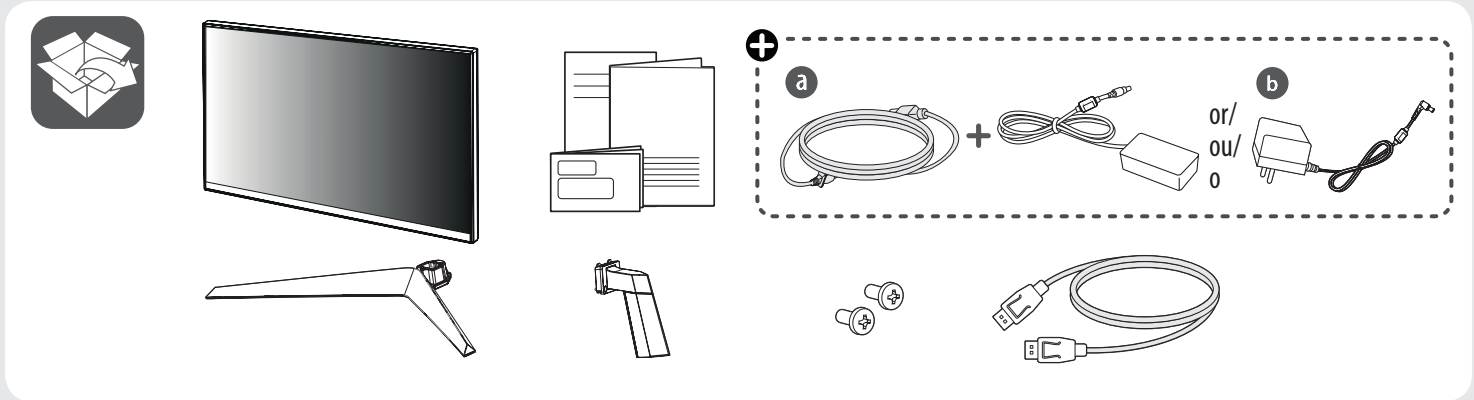

(LED Monitor/ Moniteur à DEL/ Monitor LED)

24GQ50F	24GQ50B	24GQ40W
27GQ50F	27GQ50B	27GQ40W

⊕ Depending on country / Selon le pays / Según del país

\* M B M 6 7 5 1 4 8 0 3 \*

(2112-REV00)

[www.lg.com](http://www.lg.com)

## 24GQ50F/ 24GQ50B/ 24GQ40W

English	Dimensions (Width x Depth x Height)		Weight		Recommended Resolution	Vertical Frequency
	With Stand	Without Stand	With Stand	Without Stand		
539.5 x 196.0 x 414.2 (mm) 21.2 x 7.7 x 16.3 (inches)	539.5 x 39 x 322.2 (mm) 21.2 x 1.5 x 12.6 (inches)	3.57 kg (7.87 lbs)	2.97 kg (6.54 lbs)			
Français	Dimensions (largeur x profondeur x hauteur)		Poids		Résolution recommandée	Fréquence verticale
	Avec socle	Sans socle	Avec socle	Sans socle		
539,5 x 196,0 x 414,2 (mm) 21,2 x 7,7 x 16,3 (po)	539,5 x 39 x 322,2 (mm) 21,2 x 1,5 x 12,6 (po)	3,57 kg (7,87 lb)	2,97 kg (6,54 lb)			
Español	Dimensiones (anchura x profundidad x altura)		Peso		Resolución recomendada	Frecuencia vertical
	Soporte incluido	Soporte no incluido	Soporte incluido	Soporte no incluido		
	539,5 x 196,0 x 414,2 (mm)	539,5 x 39 x 322,2 (mm)	3,57 kg	2,97 kg		
	Clasificación de potencia			19V --- 1,5 A		
Especificaciones de Adaptador de ca/cc			Salida	19V --- 1,7 A		
			Entrada	100-240 V~ 50/60 Hz 1,2 A		