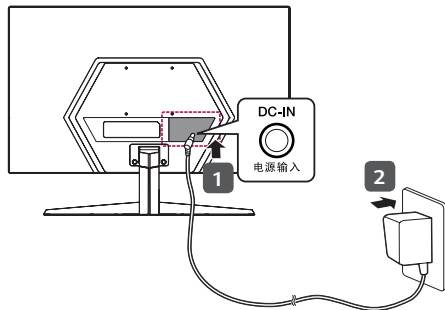

**Español**

- El uso de un cable de DVI a HDMI / DP (DisplayPort) a HDMI puede causar problemas de compatibilidad.
- Asegúrese de utilizar el cable suministrado con el producto. De lo contrario, puede provocar que el dispositivo no funcione correctamente.

## 24GQ50F/ 24GQ50B/ 24GQ40W

English	Dimensions (Width x Depth x Height)		Weight		Recommended Resolution	Vertical Frequency
	With Stand	Without Stand	With Stand	Without Stand		
539.5 x 196.0 x 414.2 (mm) 21.2 x 7.7 x 16.3 (inches)	539.5 x 39 x 322.2 (mm) 21.2 x 1.5 x 12.6 (inches)	3.57 kg (7.87 lbs)	2.97 kg (6.54 lbs)			
Français	Dimensions (largeur x profondeur x hauteur)		Poids		Résolution recommandée	Fréquence verticale
	Avec socle	Sans socle	Avec socle	Sans socle		
539,5 x 196,0 x 414,2 (mm) 21,2 x 7,7 x 16,3 (po)	539,5 x 39 x 322,2 (mm) 21,2 x 1,5 x 12,6 (po)	3,57 kg (7,87 lb)	2,97 kg (6,54 lb)			
Español	Dimensiones (anchura x profundidad x altura)		Peso		Resolución recomendada	Frecuencia vertical
	Soporte incluido	Soporte no incluido	Soporte incluido	Soporte no incluido		
	539,5 x 196,0 x 414,2 (mm)	539,5 x 39 x 322,2 (mm)	3,57 kg	2,97 kg		
	Clasificación de potencia			19V --- 1,5 A		
Especificaciones de Adaptador de ca/cc			Salida	19V --- 1,7 A		
			Entrada	100-240 V~ 50/60 Hz 1,2 A		