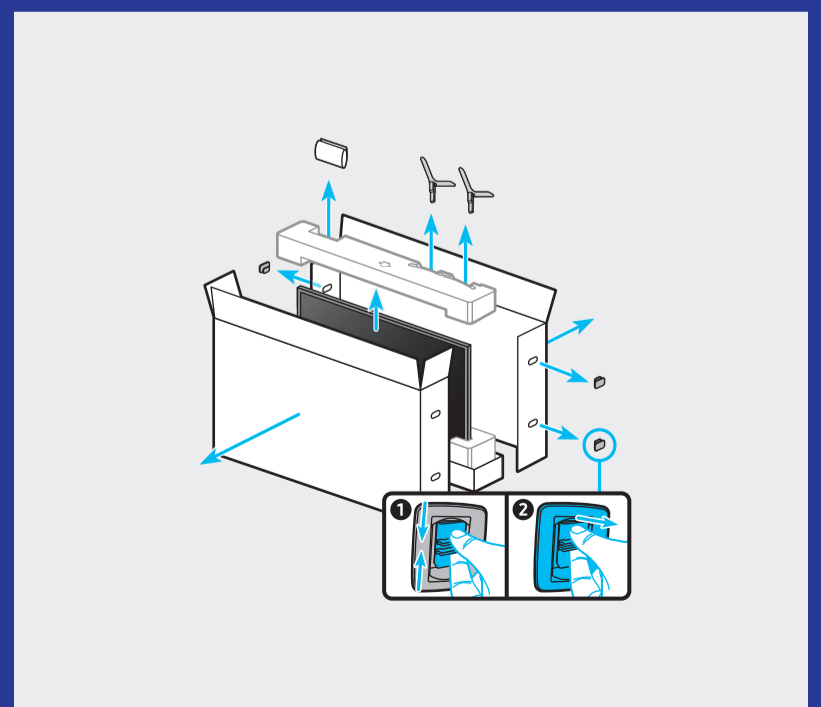

A	B	C	D	E	F	G	H
82AU7*** 82UA7***	72.0 inches (1829.9 mm) (182.99 cm)	41.1 inches (1045.0 mm) (104.50 cm)	2.4 inches (59.9 mm) (5.99 cm)	45.2 inches (1148.2 mm) (114.82 cm)	15.4 inches (392.2 mm) (39.22 cm)	81.5 inches (207 cm)	83.1 lbs (37.7 kg)	85.8 lbs (38.9 kg)
85AU7*** 85UA7***	74.6 inches (1895.9 mm) (189.59 cm)	42.7 inches (1083.9 mm) (108.39 cm)	2.4 inches (60.9 mm) (6.09 cm)	46.7 inches (1186.7 mm) (118.67 cm)	15.4 inches (392.2 mm) (39.22 cm)	84.5 inches (214 cm)	88.6 lbs (40.2 kg)	91.1 lbs (41.3 kg)

*: 0-9, A-Z

	VESA A x B (mm)	C (mm)	D x 4
82AU7*** 82UA7***	600 x 400	20-22	M8
85AU7*** 85UA7***			

*: 0-9, A-Z

SAMSUNG

QUICK SETUP GUIDE
GUIDE D'INSTALLATION RAPIDE
GUÍA RÁPIDA DE CONFIGURACIÓN
GUIA RÁPIDO DE INSTALAÇÃO
KURZANLEITUNG ZUR KONFIGURATION
GUIDA DI INSTALLAZIONE RAPIDA

BN68-12576A-02