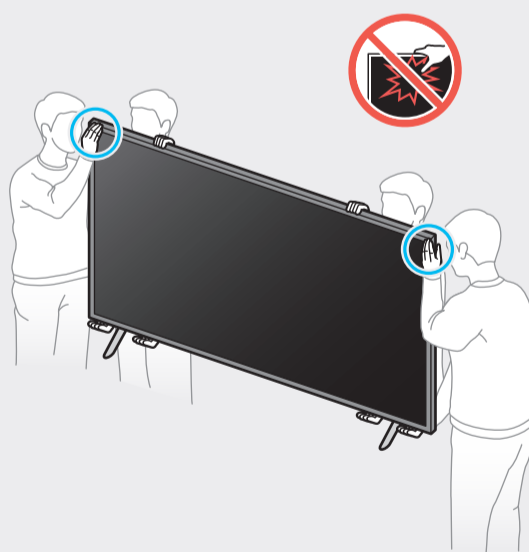

BN68-12576A-02

	USB		USB +↔
	OPTICAL		⊙↔
	ARC		HDMI (eARC)
			HDMI
			LAN
			ANT

1

2

3

4