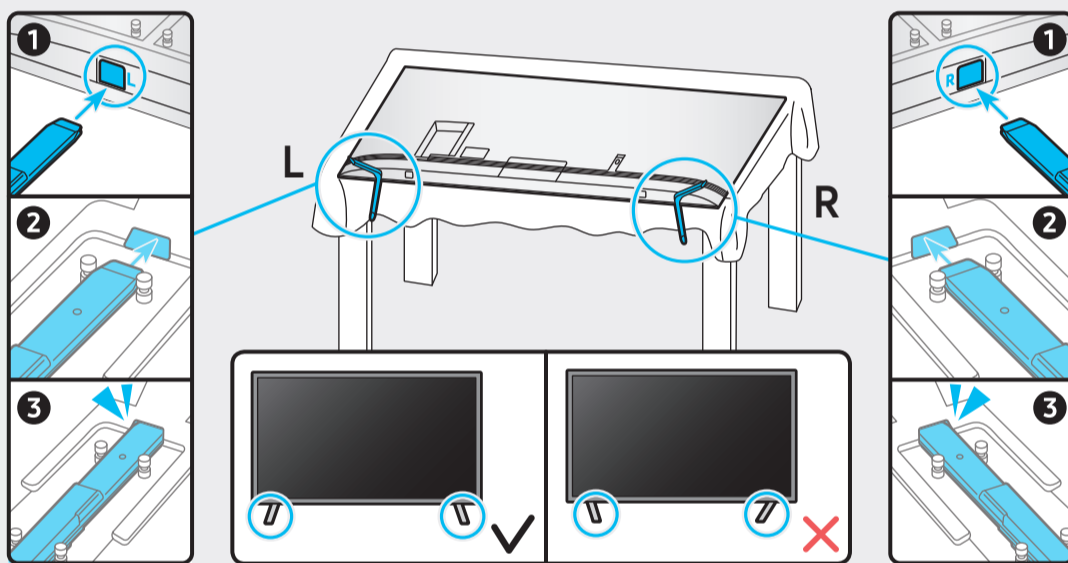

*: 0-9, A-Z

	VESA A x B (mm)	C (mm)	D x 4
82AU7*** 82UA7***	600 x 400	20-22	M8
85AU7*** 85UA7***			

*: 0-9, A-Z

SAMSUNG

QUICK SETUP GUIDE
 GUIDE D'INSTALLATION RAPIDE
 GUÍA RÁPIDA DE CONFIGURACIÓN
 GUIA RÁPIDO DE INSTALAÇÃO
 KURZANLEITUNG ZUR KONFIGURATION
 GUIDA DI INSTALLAZIONE RAPIDA

BN68-12576A-02

	USB		USB +↔
	OPTICAL		⊙↔
	ARC		HDMI (eARC)
			HDMI
			LAN
			ANT

1

2

3

4