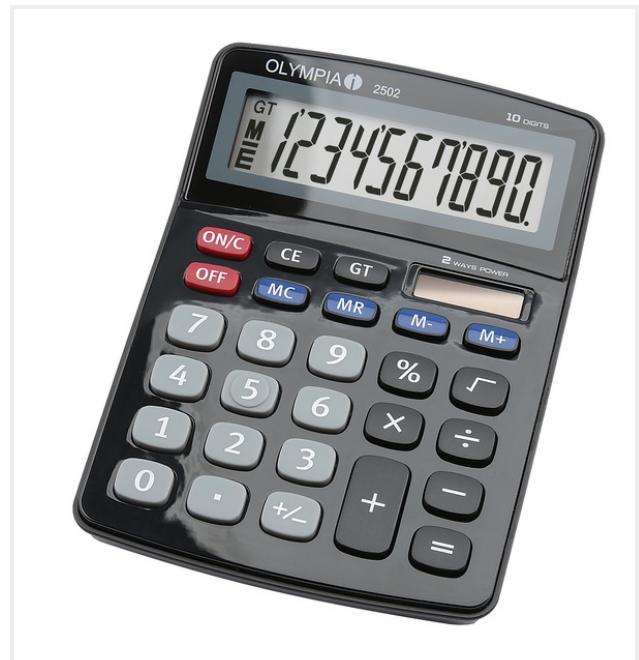

## Olympia 2502

- 10 digits calculator
- 4 Basic calculation (+, -, \*, /)
- Memory funktion (M+, M-, MR, MC)
- Grand Total (GT)
- Root function
- Percent (%%)
- Corrections ON/C and CE
- Manual OFF
- Dual Power: Battery und Solar cell
- Auto Power off
- Battery: LR 1130
- Manual languages: DE, EN, FR, IT, NL, ES, GR, PL, CZ, SK, HR, AR

Color	Item Num.	Size WxDxH	Weight	EAN
black	40182	105 x 144 x 27 mm	0,102 kg	4030152401826
Product + package (PP)		Package unit (PU)		
Size PP WxDxH	Weight PP	PU	Size PU WxDxH	Weight PU
		5		