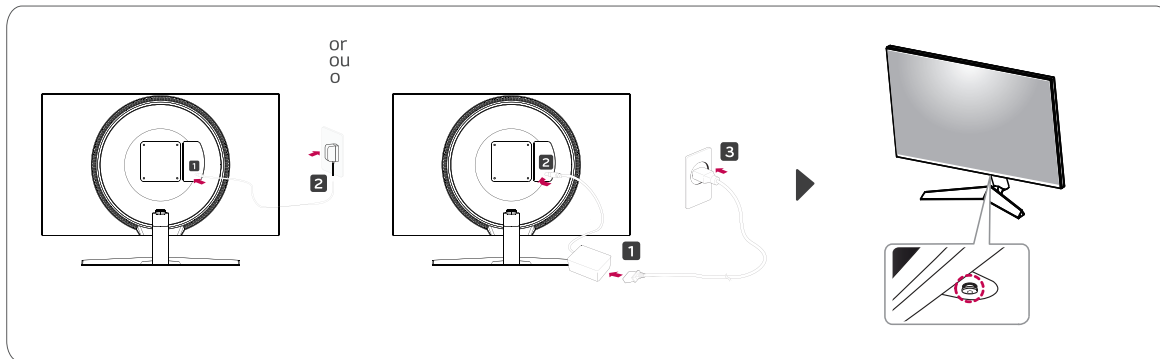

English

- Using a DVI to HDMI / DP (DisplayPort) to HDMI cable may cause compatibility issues.
- Make sure to use the supplied cable. Otherwise, this may cause the device to malfunction.

Français

- L'utilisation d'un câble DVI à HDMI/DP (DisplayPort) à HDMI peut présenter des problèmes de compatibilité.
- Assurez-vous d'utiliser le câble fourni avec le produit. Le non-respect de cette consigne peut entraîner un dysfonctionnement du périphérique.

Español

- El uso de un cable de DVI a HDMI / DP (DisplayPort) a HDMI puede causar problemas de compatibilidad.
- Asegúrese de utilizar el cable suministrado con el producto. De lo contrario, puede provocar que el dispositivo no funcione correctamente.