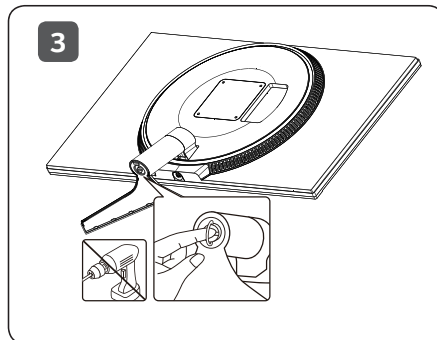

Vous pouvez télécharger les guides pour ce produit à partir du site Web de LGE.

Español

Puede descargar los manuales del sitio web de LGE.

24GN60R

27GN60R
32GN50R

English

- Using a DVI to HDMI / DP (DisplayPort) to HDMI cable may cause compatibility issues.
- Make sure to use the supplied cable. Otherwise, this may cause the device to malfunction.