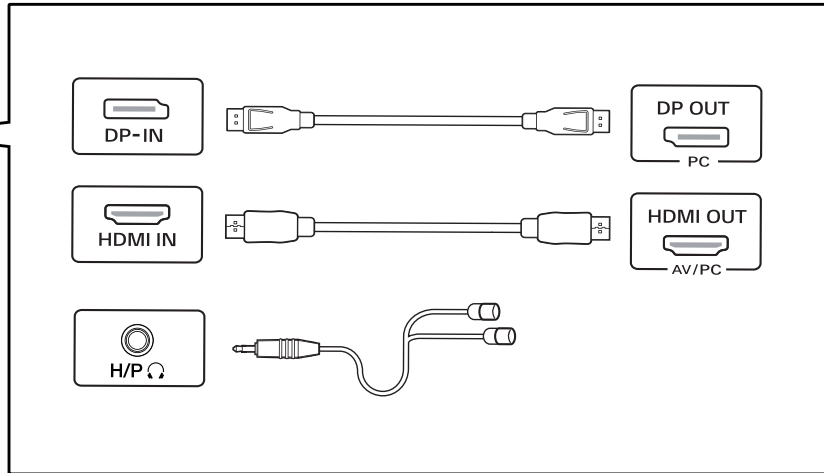

Vous pouvez télécharger les guides pour ce produit à partir du site Web de LGE.

Español

Puede descargar los manuales del sitio web de LGE.

24GN60R

27GN60R
32GN50R

English

- Using a DVI to HDMI / DP (DisplayPort) to HDMI cable may cause compatibility issues.
- Make sure to use the supplied cable. Otherwise, this may cause the device to malfunction.