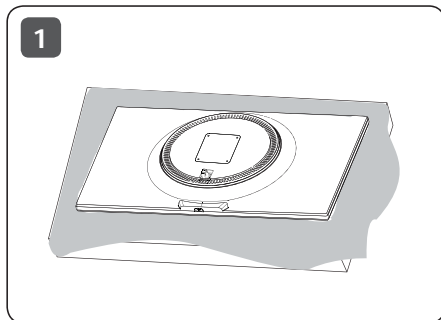

Vous pouvez télécharger les guides pour ce produit à partir du site Web de LGE.

Español

Puede descargar los manuales del sitio web de LGE.

24GN60R

27GN60R
32GN50R

English

- Using a DVI to HDMI / DP (DisplayPort) to HDMI cable may cause compatibility issues.
- Make sure to use the supplied cable. Otherwise, this may cause the device to malfunction.