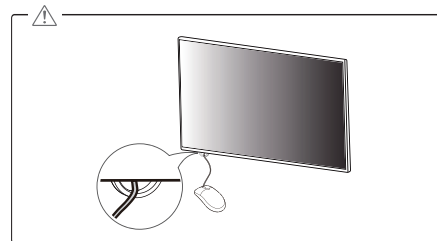

Vous pouvez télécharger les guides pour ce produit à partir du site Web de LGE.

Español

Puede descargar los manuales del sitio web de LGE.

24GN60R

27GN60R
32GN50R

English

- Using a DVI to HDMI / DP (DisplayPort) to HDMI cable may cause compatibility issues.
- Make sure to use the supplied cable. Otherwise, this may cause the device to malfunction.