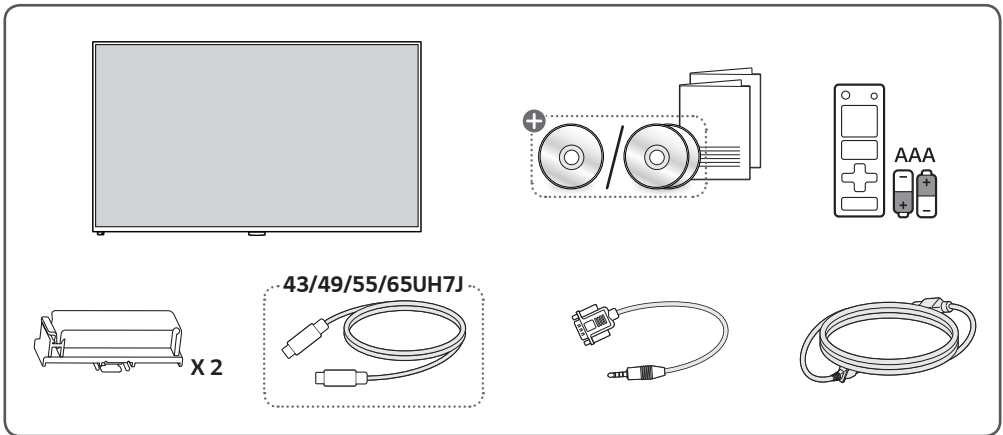

43UH7J	49UH7J	55UH7J	65UH7J
43UH5J	49UH5J	55UH5J	65UH5J

⊕ Depending on country / Завісі на земі / Afhængigt af landet / En función del país / Maan mukaan / Selon pays / Abhängig vom Land / Ανάλογα με τη χώρα / Országfüggő / Tergantung pada negaranya / A seconda del Paese / Елге байланысты / 지역에 따라 다름 / Afhankelijk van het land / Avhengig av land / Zależnie od kraju / Consoante o país / Dependendo do país / В зависимости от страны / Závísí od krajiny / Beroende på land / Ülkeye bađlı / Залежно від країни / Mamlakatga bog'liq ravishda / 国によって異なります / حسب البلد