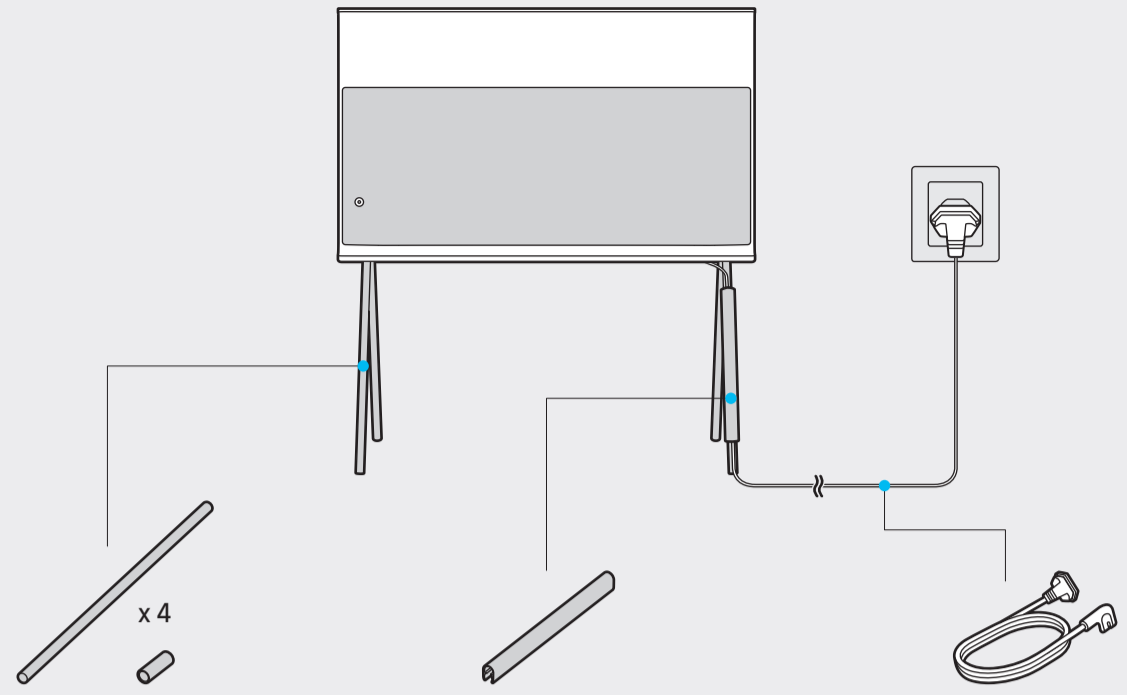

6

7

8

9

10

11

SAMSUNG

QUICK SETUP GUIDE
GUIDE D'INSTALLATION RAPIDE
GUÍA RÁPIDA DE CONFIGURACIÓN
GUIA RÁPIDO DE INSTALAÇÃO
KURZANLEITUNG ZUR KONFIGURATION
GUIDA DI INSTALLAZIONE RAPIDA

BN68-12574A-01

43"

1

2

3

49"
-
65"

1

2