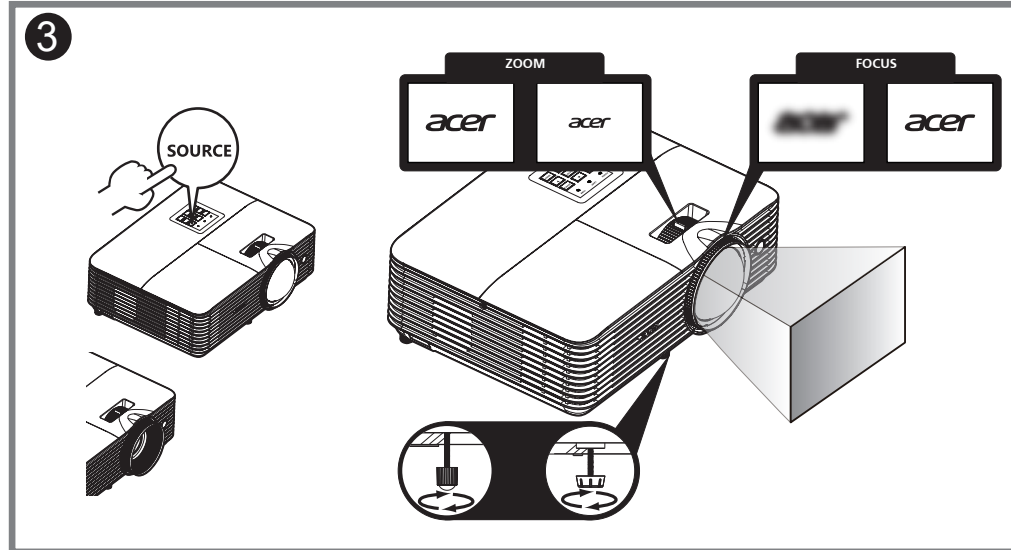

acer

<http://go.acer.com/?id=17883>

36.7HE02G001-A
P/N:MC.JTB11.001

HDMI
HIGH-DEFINITION MULTIMEDIA INTERFACE

EAC

Adjust the image

- Atur gambarnya
 - Upravit obrázek
 - Juster billede
 - Bild anpassen
 - Ajuste la imagen
 - Điều chỉnh hình ảnh
 - Ajuster l'image
 - Prilagodite sliku
 - Regolare l'immagine
 - Állítsa be a képet
 - Pas het beeld aan
 - Juster bildet
 - Dostosuj obraz
 - Ajustar a imagem
 - Отрегулируйте изображение
 - Görüntüyü ayarla
 - Кескінді түзету
 - Şekli tənzimləyin
- Reglați imaginea
 - Prilagodite sliko
 - Nastavenie obrazu
 - Säädä kuvaa
 - Justera bilden
 - Регулируйте изображението
 - Ρυθμίστε την εικόνα
 - 調整影像
 - 調整圖像
 - 画像を調整
 - ປັບກາພ
 - 이미지 조정
 - Podesite sliku
 - Налаштуйте зображення
 - اضبط الصورة
 - გამოსახულების გასწორება
 - Կարգավորեք պատկերը