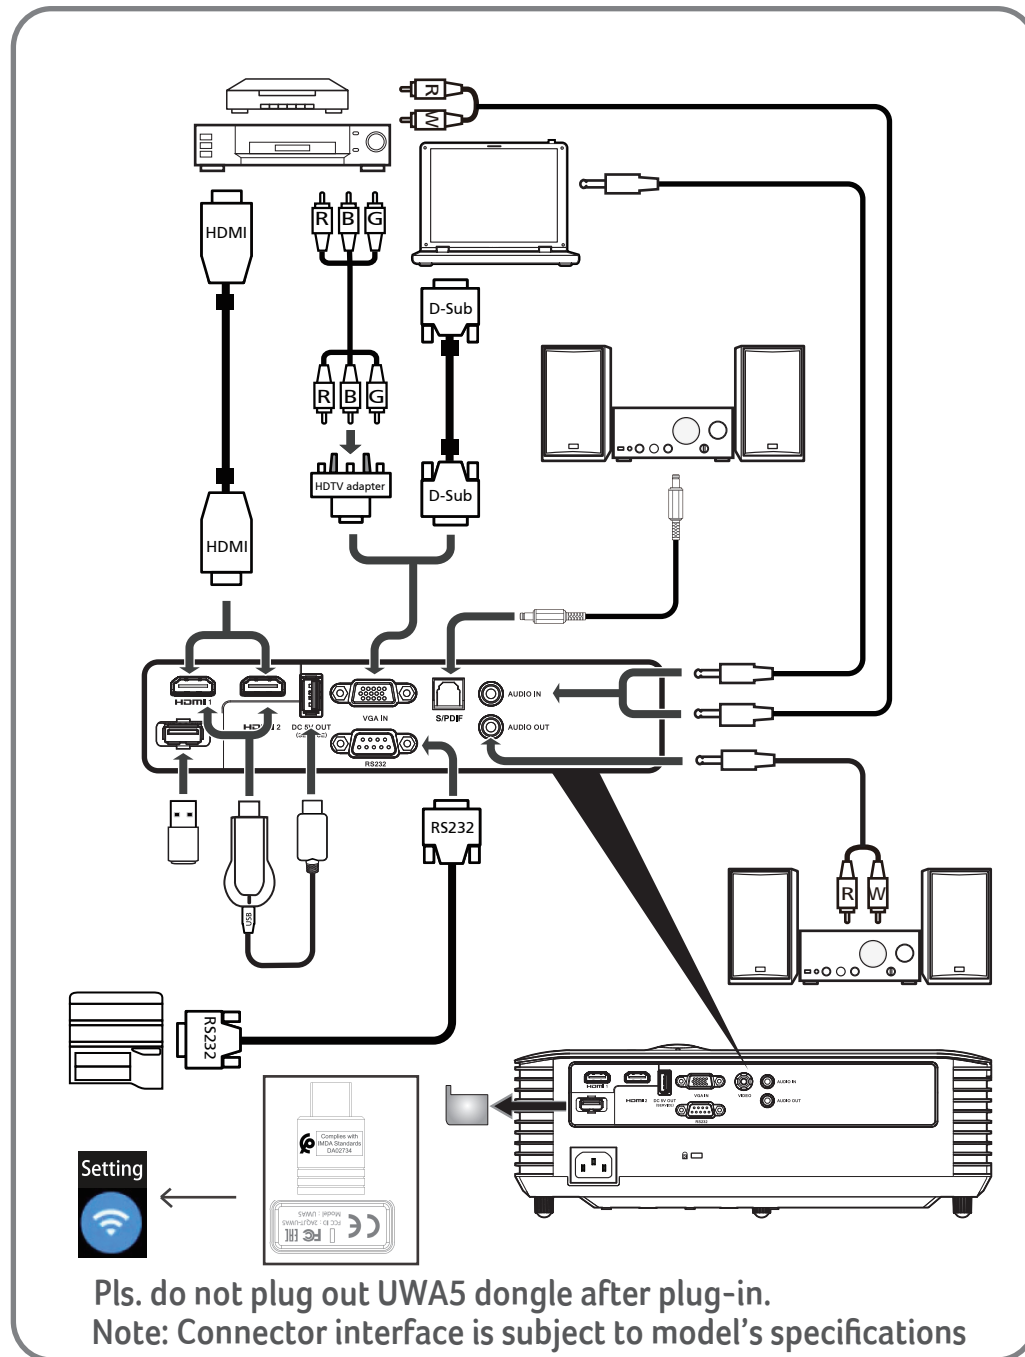

acer

<http://go.acer.com/?id=17883>

36.7HE02G001-A
P/N:MC.JTB11.001

HDMI
HIGH-DEFINITION MULTIMEDIA INTERFACE

EAC

Adjust the image

- Atur gambarnya
 - Upravit obrázek
 - Juster billede
 - Bild anpassen
 - Ajuste la imagen
 - Điều chỉnh hình ảnh
 - Ajuster l'image
 - Prilagodite sliku
 - Regolare l'immagine
 - Állítsa be a képet
 - Pas het beeld aan
 - Juster bildet
 - Dostosuj obraz
 - Ajustar a imagem
 - Отрегулируйте изображение
 - Görüntüyü ayarla
 - Кескінді түзету
 - Şekli tənzimləyin
- Reglați imaginea
 - Prilagodite sliko
 - Nastavenie obrazu
 - Säädä kuvaa
 - Justera bilden
 - Регулируйте изображението
 - Ρυθμίστε την εικόνα
 - 調整影像
 - 調整圖像
 - 画像を調整
 - ປັບກາພ
 - 이미지 조정
 - Podesite sliku
 - Налаштуйте зображення
 - اضبط الصورة
 - გამოსახულების გასწორება
 - Կարգավորեք պատկերը