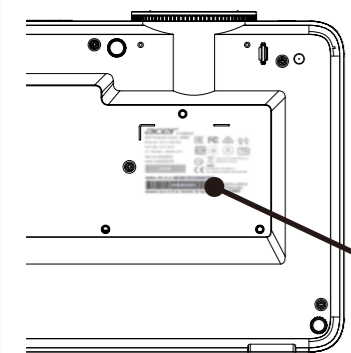

acer

<http://go.acer.com/?id=17883>

How to know about your lamp type

36.7GP05H001-A
P/N:MC.JVE11.002

Adjust the image

Atur gambarnya
Upravit obrázek
Juster billede
Bild anpassen
Ajuste la imagen
Điều chỉnh hình ảnh
Ajuster l'image
Prilagodite sliku
Regolare l'immagine
Állítsa be a képet
Pas het beeld aan
Juster bildet
Dostosuj obraz
Ajustar a imagem
Отрегулируйте изображение
Görüntüyü ayarla
Кескінді түзету
Şekli tənظیمləyin

Reglați imaginea
Prilagodite sliko
Nastavenie obrazu
Säädä kuvaa
Justera bilden
Регулируйте изображението
Ρυθμίστε την εικόνα
調整影像
調整圖像
画像を調整
ປັບរາກ
이미지 조정
Podesite sliku
Налаштуйте зображення
اضبط الصورة
გამოსახულების გასწორება
Կարգավորեք պատկերը