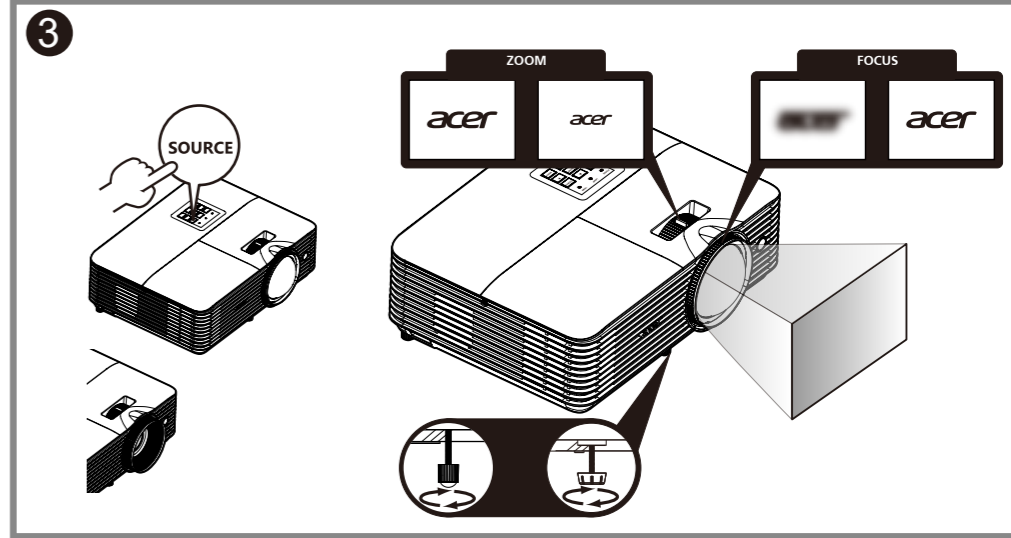

acer

<http://go.acer.com/?id=17883>

How to know about your lamp type

36.7GP05H001-A
P/N:MC.JVE11.002

Adjust the image

Atur gambarnya
Upravit obrázek
Juster billede
Bild anpassen
Ajuste la imagen
Điều chỉnh hình ảnh
Ajuster l'image
Prilagodite sliku
Regolare l'immagine
Állítsa be a képet
Pas het beeld aan
Juster bildet
Dostosuj obraz
Ajustar a imagem
Отрегулируйте изображение
Görüntüyü ayarla
Кескінді түзету
Şekli tənظیمləyin

Reglați imaginea
Prilagodite sliko
Nastavenie obrazu
Säädä kuvaa
Justera bilden
Регулируйте изображението
Ρυθμίστε την εικόνα
調整影像
調整圖像
画像を調整
ປັບរາກ
이미지 조정
Podesite sliku
Налаштуйте зображення
اضبط الصورة
გამოსახულების გასწორება
Կարգավորեք պատկերը