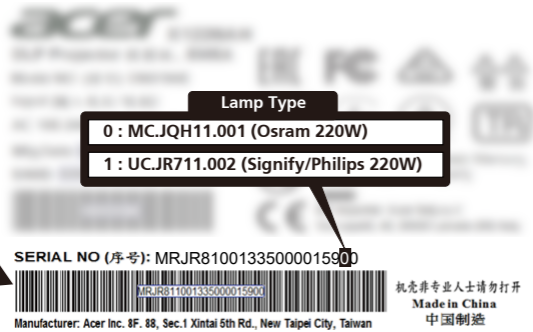

acer

<http://go.acer.com/?id=17883>

How to know about your lamp type

36.7GP05H001-A
P/N:MC.JVE11.002

Adjust the image

Atur gambarnya
Upravit obrázek
Juster billede
Bild anpassen
Ajuste la imagen
Điều chỉnh hình ảnh
Ajuster l'image
Prilagodite sliku
Regolare l'immagine
Állítsa be a képet
Pas het beeld aan
Juster bildet
Dostosuj obraz
Ajustar a imagem
Отрегулируйте изображение
Görüntüyü ayarla
Кескінді түзету
Şekli tənظیمləyin