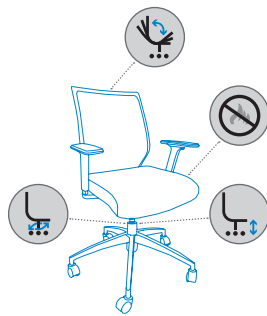

RD-917

Opcional / Optional

Ruedas parquet Ø60mm
Laminated floor castors Ø60mm
Hartbodenrollen Ø60mm
Roulettes parquet Ø60mm

Brazos regulables en altura
Height adjustable armrest
Höhenverstellbare Armlehnen
Accoudoirs réglables en hauteur