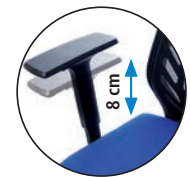

Brazos regulables en altura
Height adjustable armrest
Höhenverstellbare Armlehnen
Accoudoirs réglables en hauteur

Ref.	cm (embalaje / packaging)	kg / m³ (embalaje / packaging)
● RD-907-1*	64x63x34	14 kg / 0,137 m³
● RD-907-2*	64x63x34	14 kg / 0,137 m³
● STOCK RD-907-3	64x63x34	14 kg / 0,137 m³
● STOCK RD-907-4	64x63x34	14 kg / 0,137 m³
● RD-907-5*	64x63x34	14 kg / 0,137 m³
● RD-907-6*	64x63x34	14 kg / 0,137 m³
RD-917 (Opcional / Optional)	11x6,3x25	0,5 kg / 0,001 m³