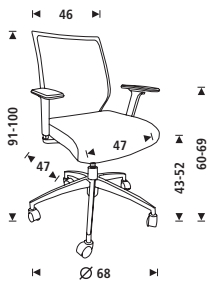

RD-907-5*

Naranja
Orange

RD-907-6*

Verde / Green
Grün / Vert

Màx
125 kg

8h

*Bajo pedido / *On request / *Auf Anforderung / *Sur demande

Medidas / Sizes (cm)

RD-917

Opcional / Optional

Ruedas parquet Ø60mm
Laminated floor castors Ø60mm
Hartbodenrollen Ø60mm
Roulettes parquet Ø60mm

Brazos regulables en altura
Height adjustable armrest
Höhenverstellbare Armlehnen
Accoudoirs réglables en hauteur