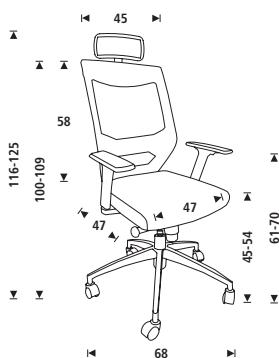

## RD-908HR

Reposacabezas (opcional)  
Headrest (optional)  
Kopfstütze (optional)  
Appuie-tête (facultatif)  
26x16 cm

Brazos regulables en altura  
Height adjustable armrest  
Höhenverstellbare Armlehnen  
Accoudoirs réglables en hauteur

Azul / Blue  
Blau / Bleu

Negro / Black  
Schwarz / Noir

Naranja  
Orange

Verde / Green  
Grün / Vert

Màx  
125 kg

8h

\*Bajo pedido / \*On request / \*Auf Anforderung / \*Sur demande

Medidas / Sizes (cm)

RD-917

Opcional / Optional

Ruedas parquet Ø60mm  
Laminated floor castors Ø60mm  
Hartbodenrollen Ø60mm  
Roulettes parquet Ø60mm

Ref.	cm (embalaje / packaging)	kg / m <sup>3</sup> (embalaje / packaging)
RD-908-1*	68x63x29	17,50 kg / 0,124 m <sup>3</sup>
RD-908-2*	68x63x29	17,50 kg / 0,124 m <sup>3</sup>
<b>STOCK</b> RD-908-3	68x63x29	17,50 kg / 0,124 m <sup>3</sup>
<b>STOCK</b> RD-908-4	68x63x29	17,50 kg / 0,124 m <sup>3</sup>
RD-908-5*	68x63x29	17,50 kg / 0,124 m <sup>3</sup>
RD-908-6*	68x63x29	17,50 kg / 0,124 m <sup>3</sup>
RD-908HR reposacabezas opcional / headrest optional	35x25x12	0,5 kg / 0,010 m <sup>3</sup>
RD-917 (Opcional / Optional)	11x6,3x25	0,5 kg / 0,001 m <sup>3</sup>