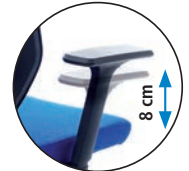

## RD-908HR

Reposacabezas (opcional)  
Headrest (optional)  
Kopfstütze (optional)  
Appuie-tête (facultatif)  
26x16 cm

Brazos regulables en altura  
Height adjustable armrest  
Höhenverstellbare Armlehnen  
Accoudoirs réglables en hauteur