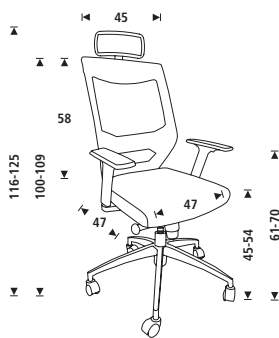

## RD-908WHR

Reposacabezas (opcional)  
Headrest (optional)  
Kopfstützen (optional)  
Appuie-ête (en option)  
26x16 cm

Brazos regulables en altura  
Height adjustable armrest  
Höhenverstellbare Armlehnen  
Accoudoirs réglables en hauteur

Azul / Blue  
Blau / Bleu

Negro / Black  
Schwarz / Noir

Naranja  
Orange

Verde / Green  
Grün / Vert

\*Bajo pedido / \*On request / \*Auf Anforderung / \*Sur demande

Medidas / Sizes (cm)

RD-917

Opcional / Optional

Ruedas parquet Ø60mm  
Laminated floor castors Ø60mm  
Hartbodenrollen Ø60mm  
Roulettes parquet Ø60mm

Ref.	cm (embalaje / packaging)	kg / m <sup>3</sup> (embalaje / packaging)
● RD-908W-1*	68x63x29	17,50 kg / 0,124 m <sup>3</sup>
● RD-908W-2*	68x63x29	17,50 kg / 0,124 m <sup>3</sup>
● <b>STOCK</b> RD-908W-3	68x63x29	17,50 kg / 0,124 m <sup>3</sup>
● <b>STOCK</b> RD-908W-4	68x63x29	17,50 kg / 0,124 m <sup>3</sup>
● RD-908W-5*	68x63x29	17,50 kg / 0,124 m <sup>3</sup>
● RD-908W-6*	68x63x29	17,50 kg / 0,124 m <sup>3</sup>
RD-908WHR reposacabezas opcional / headrest optional	35x25x12	1,35 kg / 0,010 m <sup>3</sup>
RD-917 (Opcional / Optional)	11x6,3x25	0,5 kg / 0,001 m <sup>3</sup>